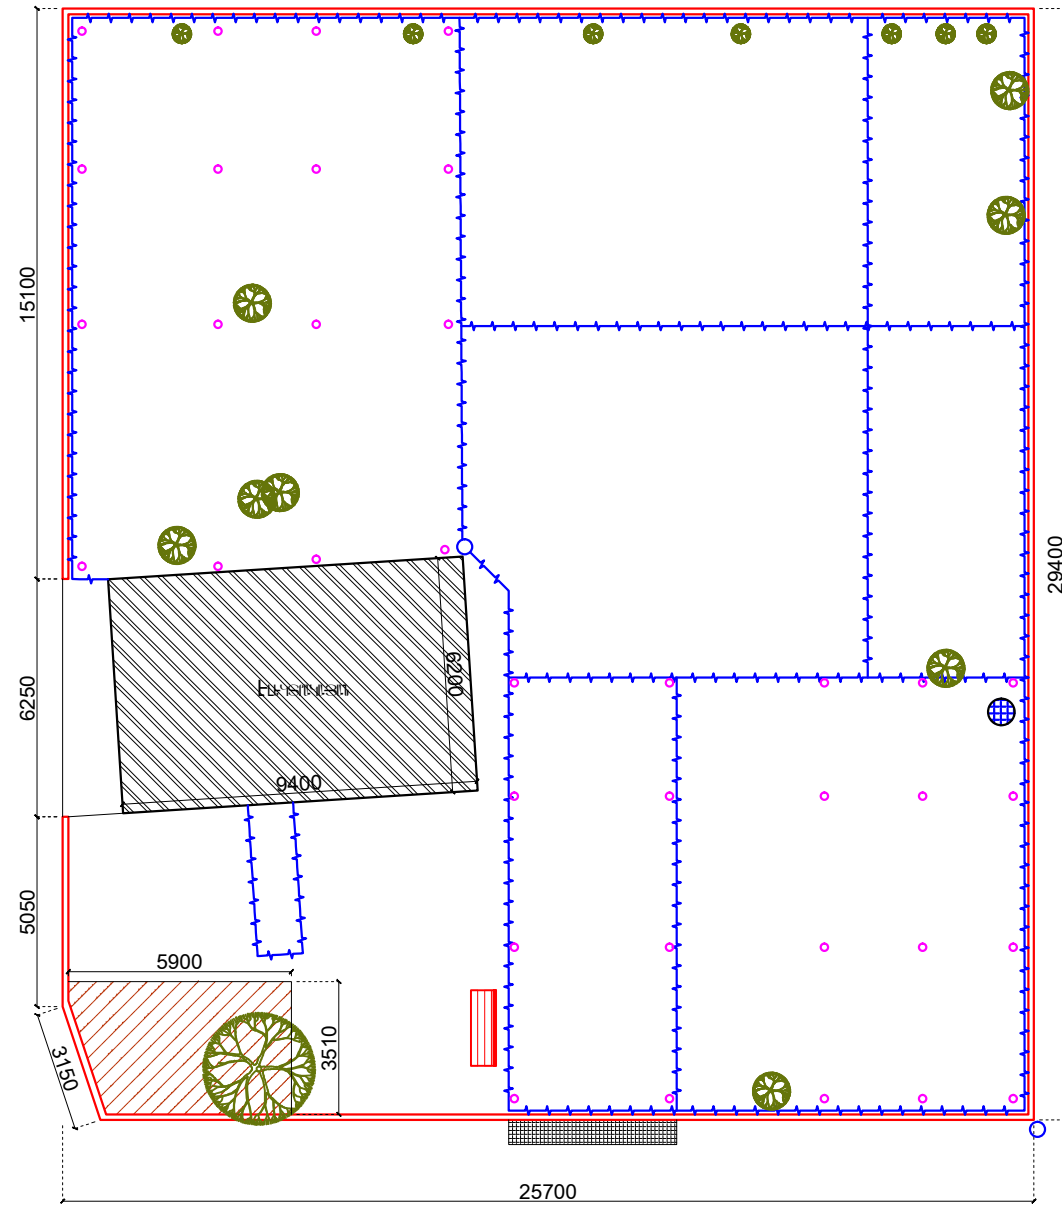

ԼՊԱՊՈՏԱԿԱՆ ՀԱՏԱԿԱԿԻԾ 1:200

Պատկերաբան	
	Բարակ եզրեր
	Երանգաւոր անտարազան շարժման
	Երանգաւոր սահման
	Դեսպան խաւեր
	Երանգաւոր խաւեր
	Բարակ լ/Ք օճաւոր
	Բարակ հաստ օճաւոր

	Է. ԻԻ-ԱՆ, ԷԻԲՈՒՆ ՎԱՐՉԱԿԱՆ ԾՐԱԿ, ԱՐՏԱԻ ՊՐԱՅԸ ՀՀ 10Բ, 10Կ ՇԵՔԻՆ ԲԱՆ ՀԻՐԱՊԵՏՈՒՄՆ ԽՈՍՏԱՆԵՐԻ		Պատկեր N ԷԲ-ՊԵՆԸՉԻ 14/66			
			ՀԱՐՏԱՆՊԵՏՈՒՄՆԱԿԱՆ ՈՐԱ	ՓՈՒԼ	ԹԻԹ	ԹԻԹԻ
ՊԱՆՈՒՅ	Լ. ՀԱՅՐԱՊԵՏԱՆ		ԼՊԱՊՈՏԱԿԱՆ ՀԱՏԱԿԱԿԻԾ 1:200	ԼՆ	ՏՇ-3	1Թ
			«ԲԵՆԻՏ» ՈՒԸ			